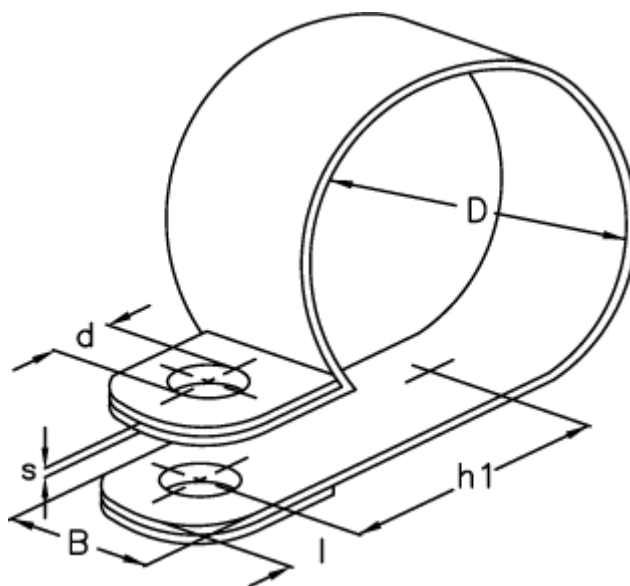

Varenummer: 024117725074

Beskrivelse: Norma rørbøjle RS 1. 74/25 W5

## Mål

---

Bredde B	= 25
d	= 10.5
Diameter D	= 74
h1	= 51.5
l	= 10.0
s	= 1.0